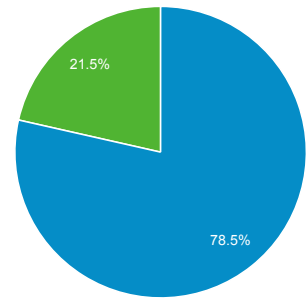

http://ep.tku.edu.tw - http://ep.tku.edu.tw
ep.tku.edu.tw

目標對象總覽

2013/7/8 - 2013/7/14

● 造訪百分比: 100.00%

總覽

有 900 人造訪過此網站

■ New Visitor ■ Returning Visitor

語言	造訪	% 造訪
1. zh-tw	904	91.50%
2. en-us	28	2.83%
3. en	22	2.23%
4. zh-cn	20	2.02%
5. zh-hk	8	0.81%
6. en-gb	4	0.40%
7. fr	1	0.10%
8. ja-jp	1	0.10%