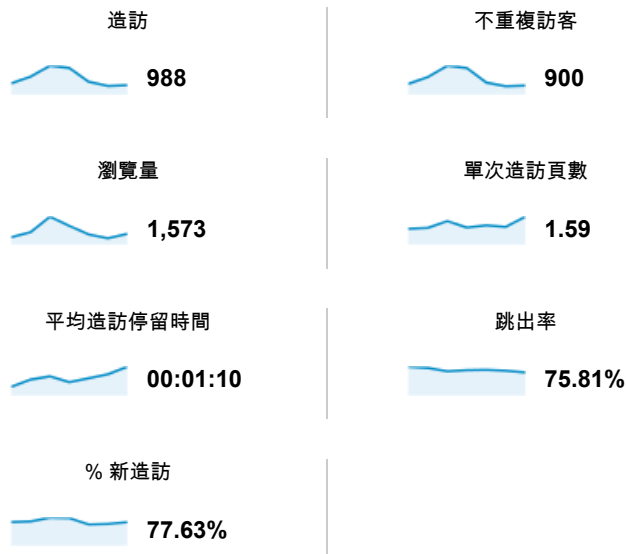

http://ep.tku.edu.tw - http://ep.tku.edu.tw
ep.tku.edu.tw

目標對象總覽

2013/7/8 - 2013/7/14

● 造訪百分比: 100.00%

總覽

有 900 人造訪過此網站

■ New Visitor ■ Returning Visitor

語言	造訪	% 造訪
1. zh-tw	904	91.50%
2. en-us	28	2.83%
3. en	22	2.23%
4. zh-cn	20	2.02%
5. zh-hk	8	0.81%
6. en-gb	4	0.40%
7. fr	1	0.10%
8. ja-jp	1	0.10%